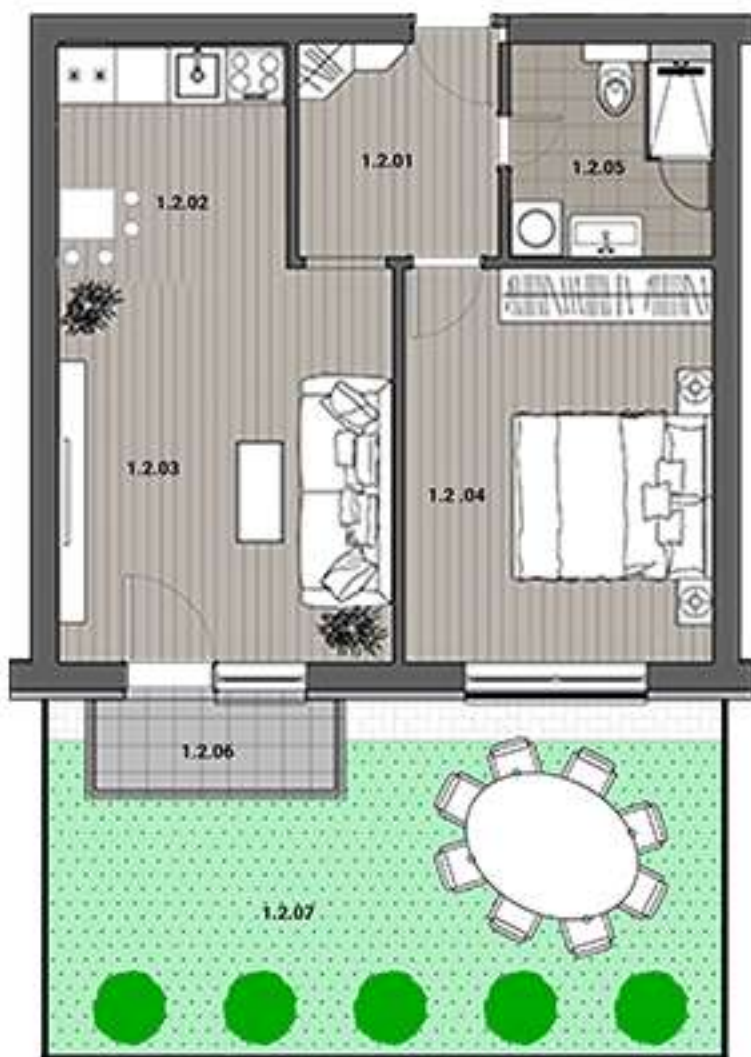

BYT 2.A | 2 IZBY | 1/3 NP | ÚŽITKOVÁ / PREDAJNÁ PLOCHA 47 / 92 m²

1.2.01	Predsieň	5.35 m ²
1.2.02	Kuchyňa	5.92 m ²
1.2.03	Obývacia izba	15.97 m ²
1.2.04	Izba	14.74 m ²
1.2.05	WC a kúpeľňa	5.25 m ²
1.2.06	Balkón	3 m ²
1.2.07	Predzáhradka	42 m ²

Do výmery bytu sa nezapočítava priestor pod priečkami

Vnútročné rozmiestnenie a zariadenie bytu je len ilustračné a nie je súčasťou dodávky ani ceny uvedené v cenníku. Byt sa odovzdáva v stave "holobyť" prípadne v stave "štandard" na základe dohody