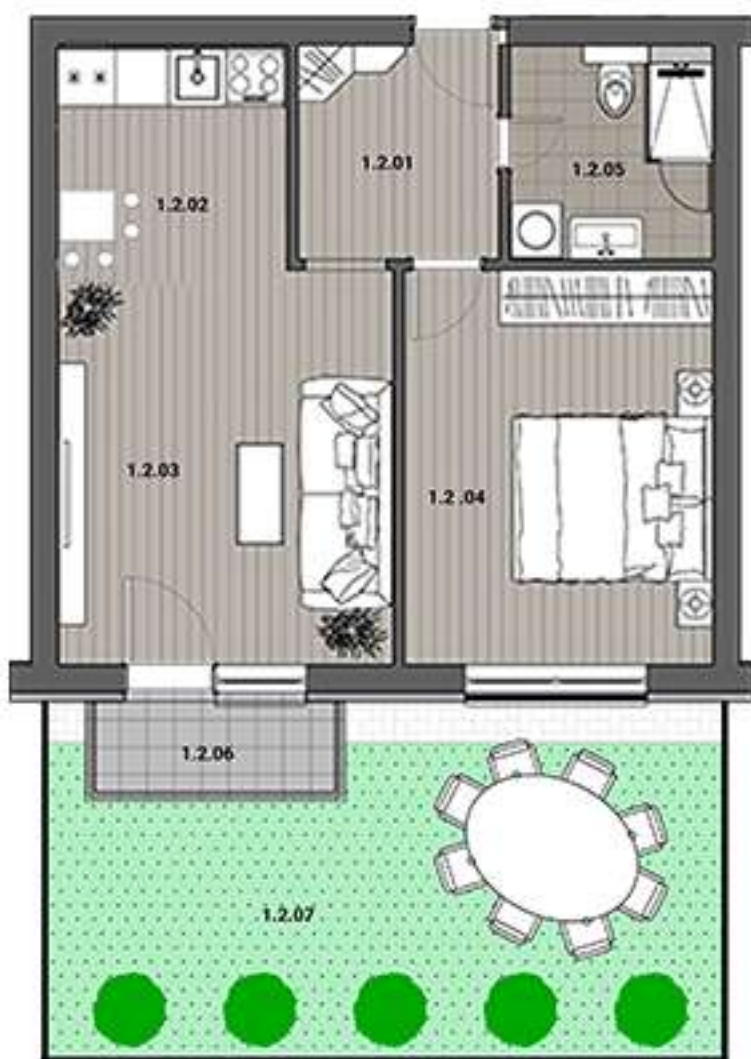

BYT 2.B | 2 IZBY | 1/3 NP | ÚŽITKOVÁ / PREDAJNÁ PLOCHA 47 / 75 m²

1.2.01	Predsieň	5.35 m ²
1.2.02	Kuchyňa	5.92 m ²
1.2.03	Obývacia izba	15.97 m ²
1.2.04	Izba	14.74 m ²
1.2.05	WC a kúpeľňa	5.25 m ²
1.2.06	Balkón	3 m ²
1.2.07	Predzáhradka	42 m ²

Do výmery bytu sa nezapočítava priestor pod priečkami

Vnútročné rozmiestnenie a zariadenie bytu je len ilustračné a nie je súčasťou dodávky ani ceny uvedené v cenníku. Byt sa odovzdáva v stave "holobyť" prípadne v stave "štandard" na základe dohody