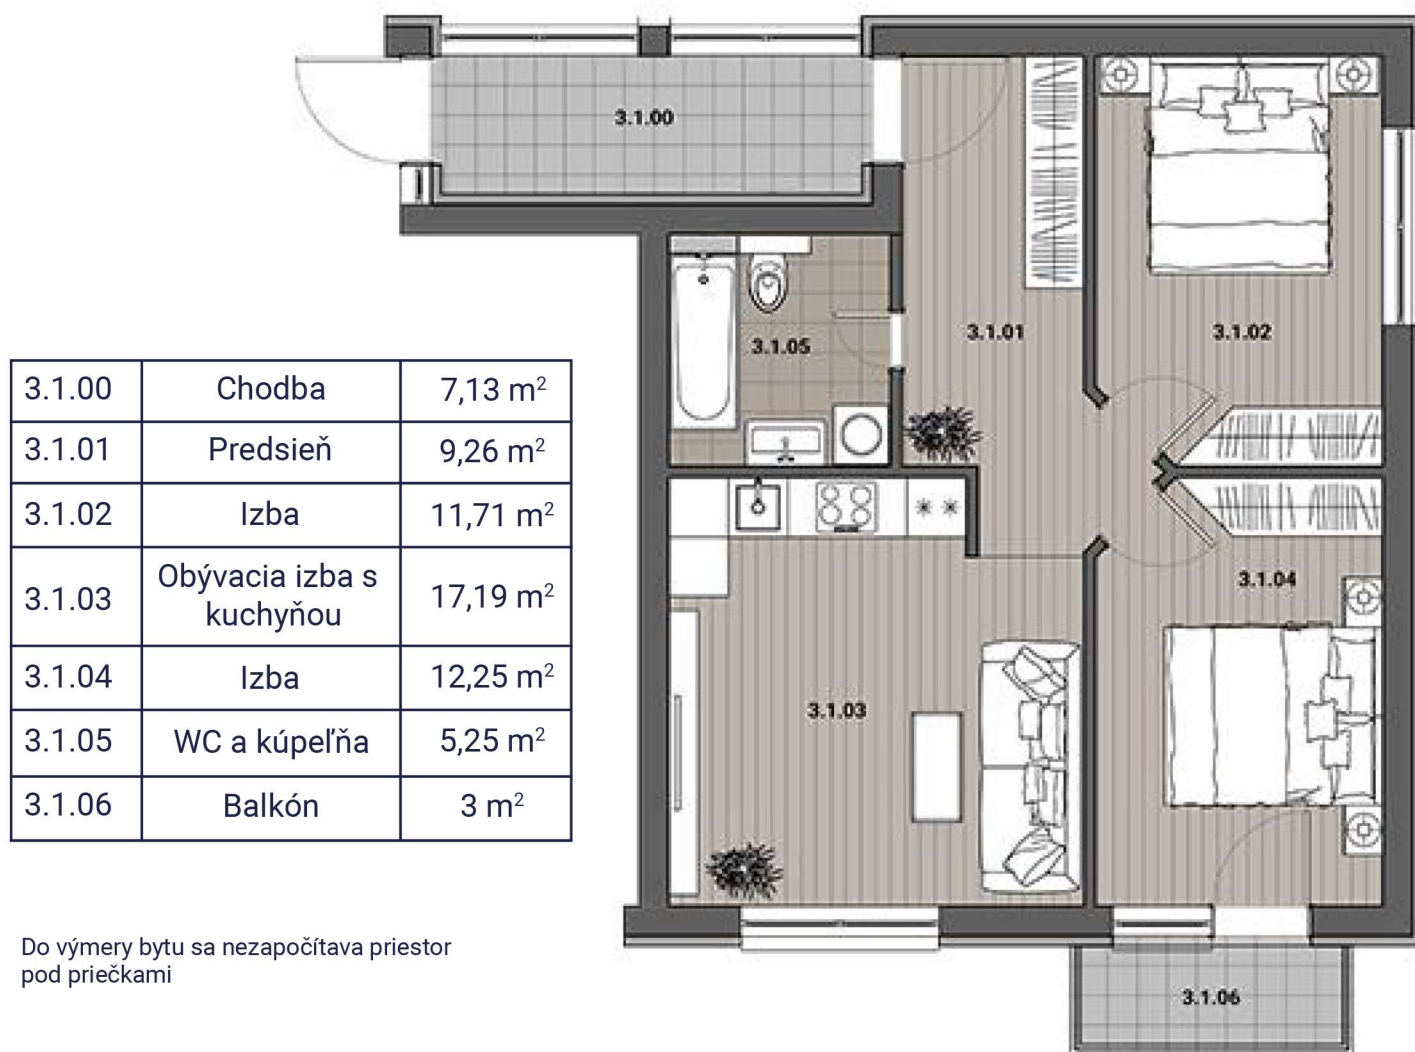

BYT 9.B | 3 IZBY | 3/3 NP | ÚŽITKOVÁ / PREDAJNÁ PLOCHA 63,31 / 66,31 m²

Do výmery bytu sa nezapočítava priestor pod priečkami

Vnútorne rozmiestnenie a zariadenie bytu je len ilustračné a nie je súčasťou dodávky ani ceny uvedené v cenníku. Byt sa odovzdáva v stave "holobyt" prípadne v stave "štandard" na základe dohody